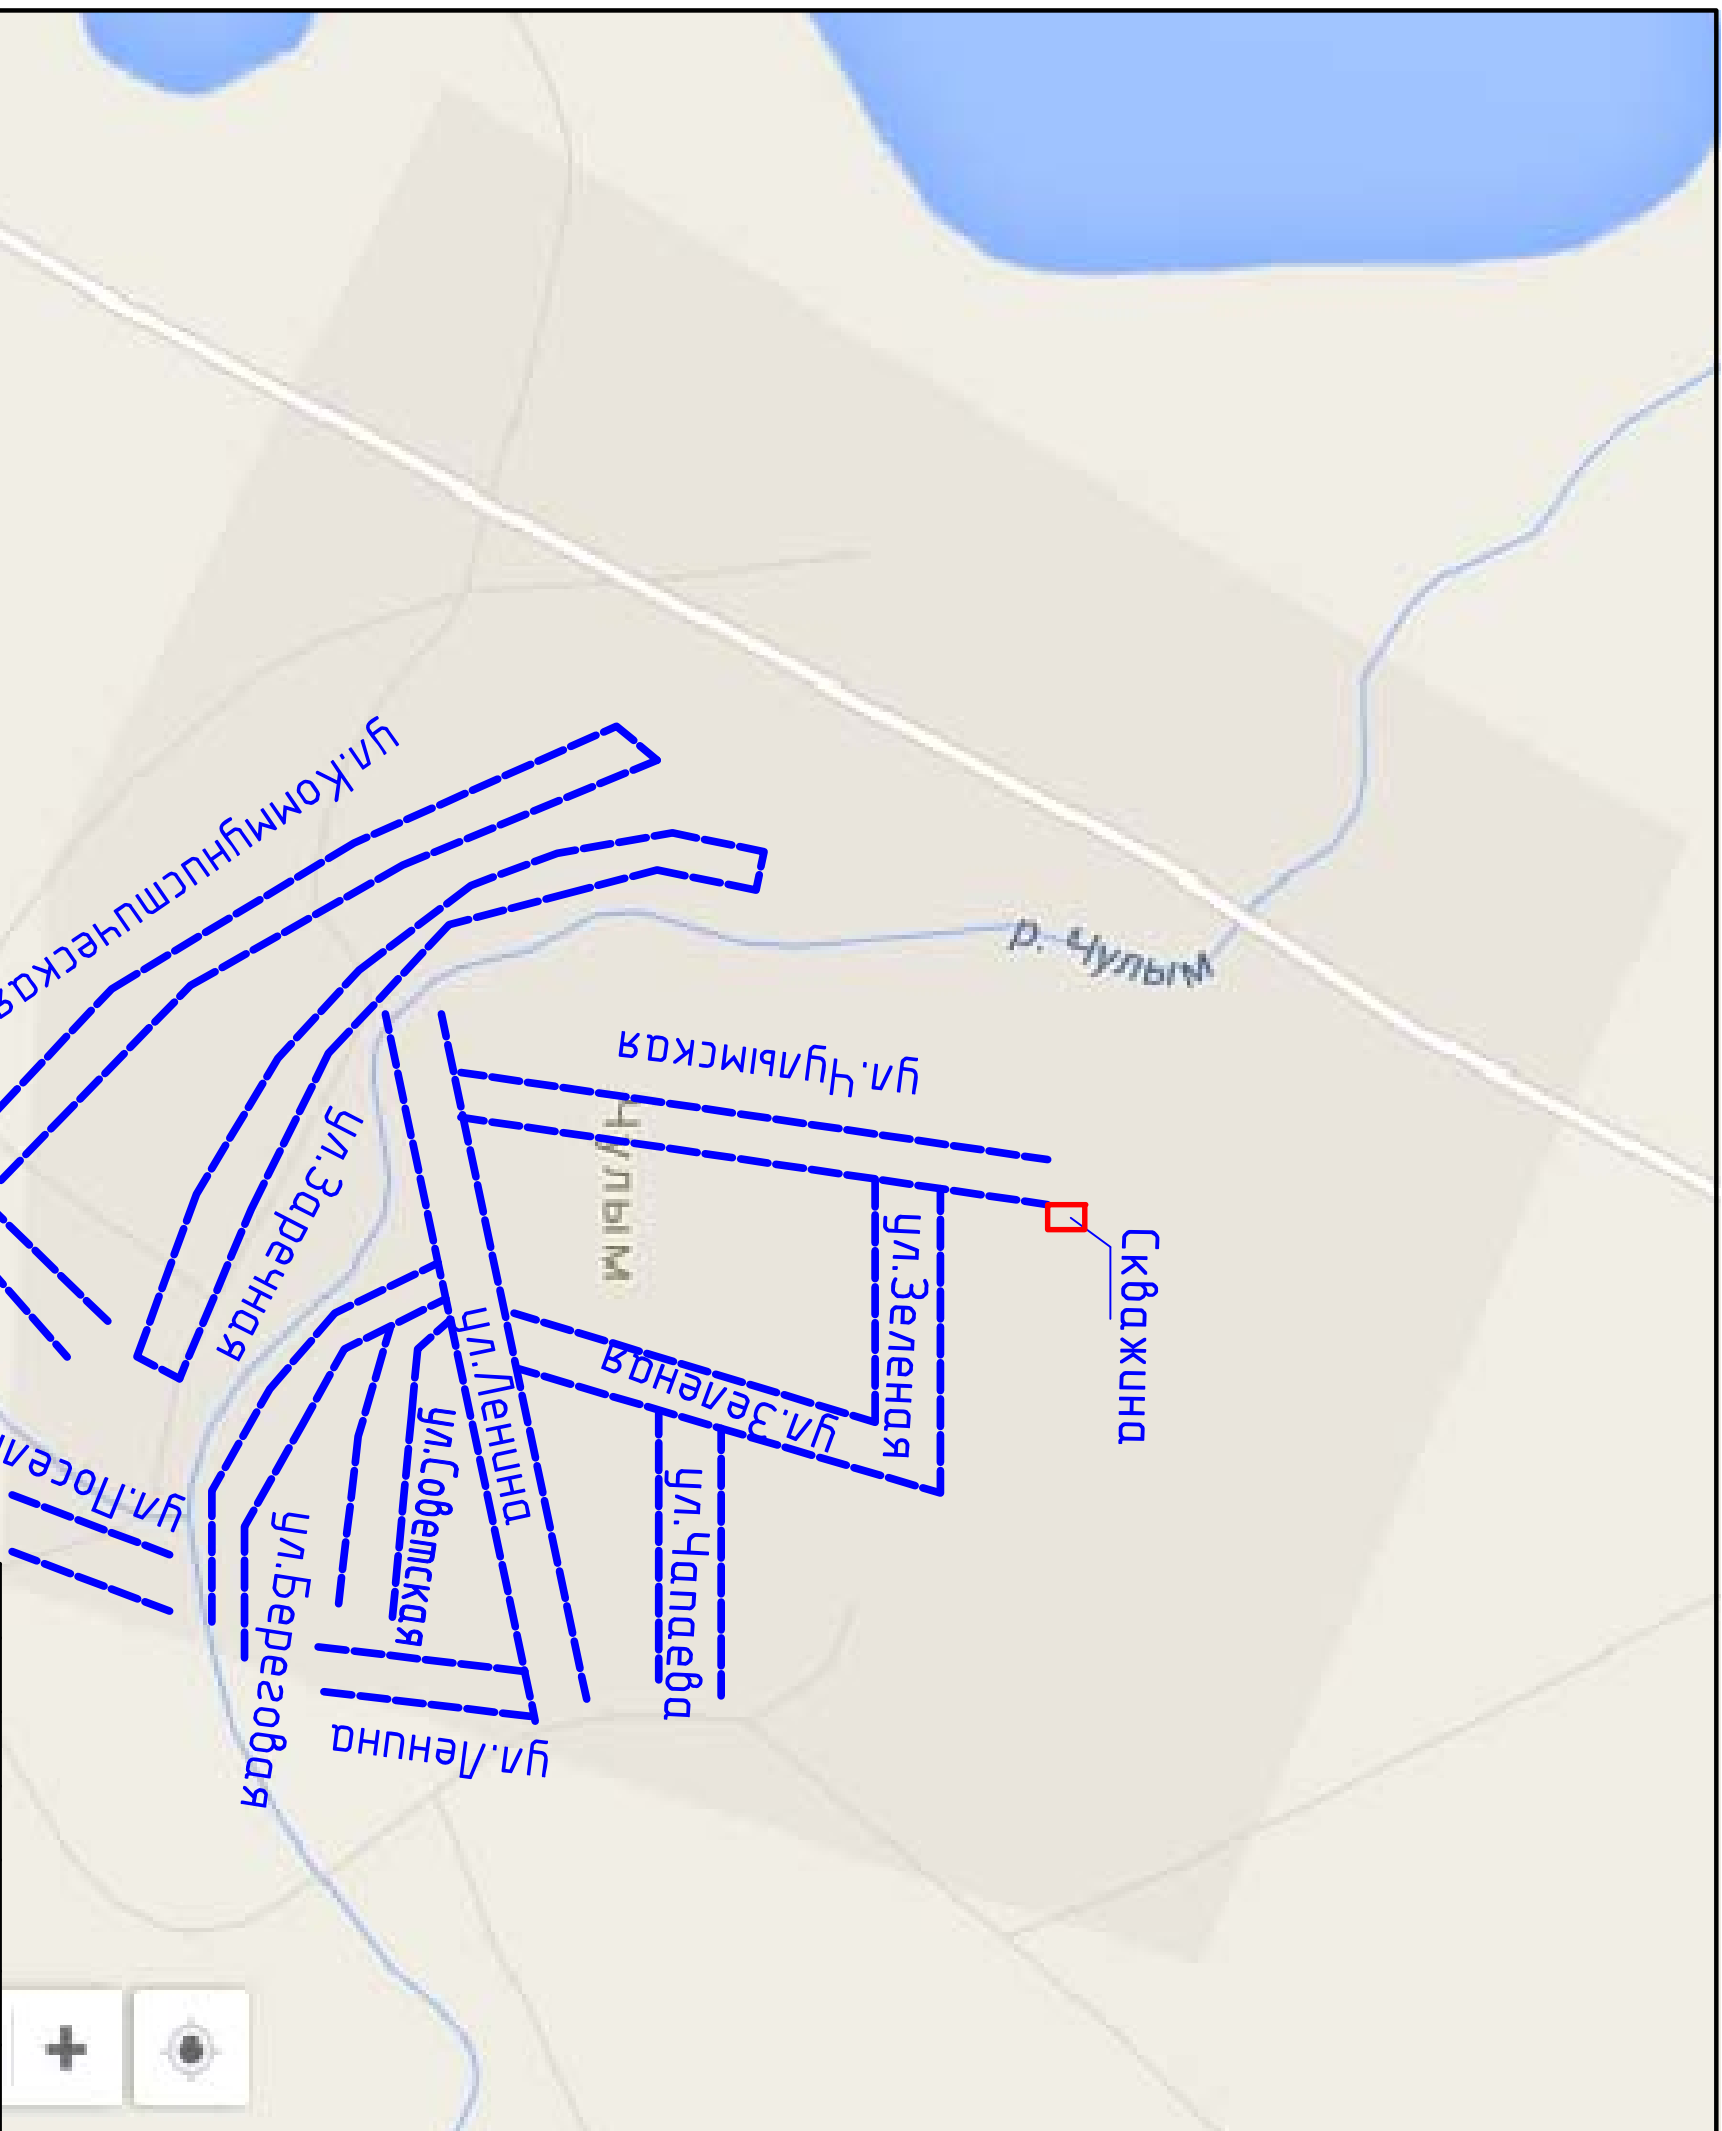

12-1-2014-СХ					
Схема водоснабжения деревни Широкая Курья Чулымского сельсовета Завинского района Новосибирской области					
Изм.	Колуч.	Лист	Вок.	Подп.	Дата
ГИП Разраб. Малихина					
Проверил Н.Компр					
Должность	Фамилия	Подпись	Дата		
Схема водоснабжения и водоотведения			Стация	Лист	Листов
Карта-схема деревни Широкая Курья Чулымского сельсовета НСО М 1:5000			СХ		1
			ООО "СИБЭКОЭКСПЕРТ"		

12-1-2014-СХ					
Схема водоснабжения деревни Щелчиха Чулымского сельсовета Завинского района Новосибирской области					
Изм.	Колуч.	Лист	Вдок.	Подп.	Дата
ГИП Разраб. Малихина					
Проверил Н.Кондр					
Должность	Фамилия	Подпись	Дата		
Схема водоснабжения и водоотведения			Стация	Лист	Листов
Карта-схема деревни Щелчиха Чулымского сельсовета НСО М 1:5000			СХ		1
			ООО "СИБЭКОЭКСПЕРТ"		

12-1-2014-СХ		Схема водоснабжения села Чулым Чулымского сельсовета Завинского района Новосибирской области	
Схема водоснабжения и водоотведения		Стация	Лист
Карта-схема села Чулым Чулымского сельсовета НСО		СХ	1
М 1:5000		ООО "СИБЭКОЭКСПЕРТ"	